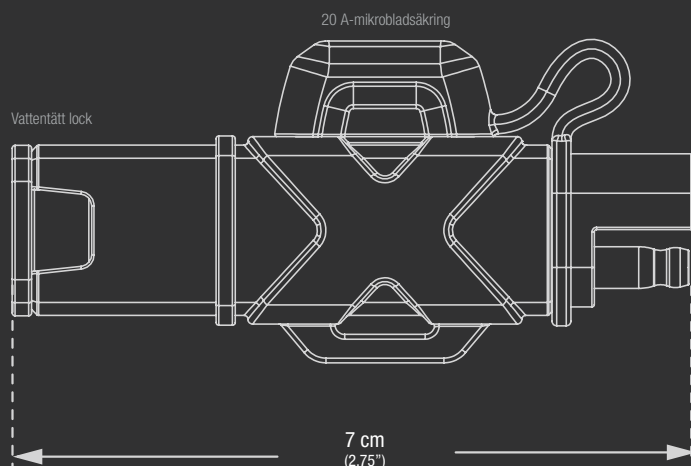

SLITSTARK

SKYDDA KONTAKTERNA MED VATTENTÄTA TRYCKLOCK.

20 A MIKROBLADSÄKRING

TILL LADDARE

TILL SAE-KONTAKT

FÖRPACKNINGENS INNEHÅLL

TEKNISKA DATA

IN:	X-Connect-hona	
UT:	SAE-ADAPTER	
SÄKRING:	20 amp mikroblad	
LÄNGD	7 cm (2,75")	
VIKT	0,04 kg (0,09 lbs)	
VOLYM:	Detaljhandelsförpackning: Mått: 8,1 x 4,1 x 13 cm Vikt: 0,05 kg UPC: 0-46221-11006-7	Huvudkartong: Mått: 15,5 x 14,5 x 19,6 cm Vikt: 0,61 kg Antal: 6 UCC: 20046221110061
	Innerförpackning: Mått: 13,7 x 4,8 x 9,4 cm Vikt: 0,08 kg	Antal per pall: 1,260 Enheter